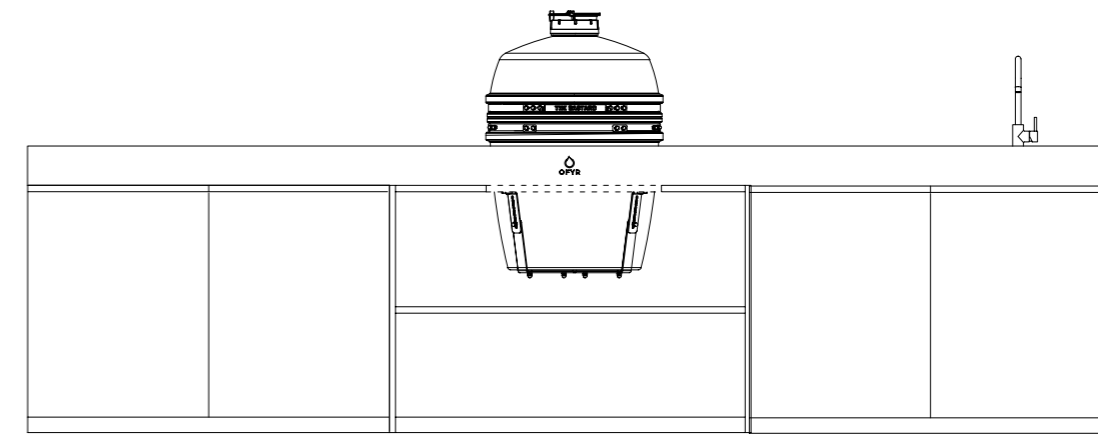

In diesem Design ist der Kamado immer in der Mitte der Basis positioniert, um einen mühelosen Arbeitsablauf während des Kochens zu gewährleisten. Ob Sie die Küche entlang einer Wand platzieren oder als Kücheninsel verwenden, ihre eleganten Linien fügen sich nahtlos in jeden Außenstil ein.

### SPECIFICATIONS

● PIETRA ANVERSA / GRAPHITE ● PIETRA MILANO / TAUPE

Materials	Grill Plate	Steel	Steel
	Kamado	Cordierite ceramic	Cordierite ceramic
	Sink	Stainless steel	Stainless steel
	Countertop	Ceramic	Ceramic
	Base	Powder coated aluminium	Powder coated aluminium
Dimensions	Cooking surface	Ø49 cm	Ø49 cm
	Kamado	Ø56x87 cm	Ø56x87 cm
	Sink	57x51x23 cm	57x51x23 cm
	Cooking module	120x95x83 cm	120x95x83 cm
	Cabinets	240x95x83 cm	240x95x83 cm
	Countertop	360x95x10 cm	360x95x10 cm
	<b>Total</b>	<b>360x95x93 cm</b>	<b>360x95x93 cm</b>
Weight	Grill plate	9 kg	9 kg
	Kamado	83 kg	83 kg
	Sink	13.4 kg	13.4 kg
	Countertop	120 kg	120 kg
	Base	136 kg	136 kg
	<b>Total</b>	<b>361.4 kg</b>	<b>361.4 kg</b>
		<b>With sink cut-out 110 kg</b>	<b>With sink cut-out 110 kg</b>
		<b>361.4 kg</b>	<b>361.4 kg</b>
		<b>With sink cut-out 351.4 kg</b>	<b>With sink cut-out 351.4 kg</b>