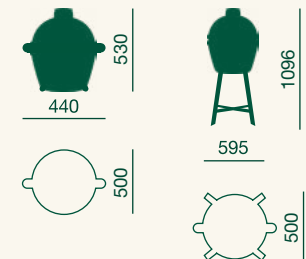

MiniMax

Das Big Green Egg MiniMax ist klein, aber überraschend leistungsstark und groß genug, um 4 Personen mit Leichtigkeit zu bekochen. Es wiegt 35 Kilo. Mit dem im Lieferumfang enthaltenen EGG-Carrier kannst du es problemlos mitnehmen. Zu Hause oder auf Abenteuerreise? Der MiniMax kann überall eingesetzt werden. Ergänze ihn mit dem tragbaren Nest und den EGG-Seitentischen aus Akazienholz und du hast immer eine komfortable Arbeitshöhe.

Spezifikationen

Rost: Ø 33 cm
Kochfläche: 855 cm²
Gewicht: 35 kg
Höhe: 50 cm
Für 4 Personen

Einschließlich:

EGG Carrier + convEGGtor
Art.-Nr. BPMXC4
€ 1.199,00

Mehr entdecken

Medium

Das Big Green Egg Medium ist kompakt genug für Balkone oder kleine Stadtgärten, aber auch groß genug zum Grillen, Räuchern, Schmoren, Braten oder Backen von leckeren Gerichten für 6 Personen. Kein Wunder, dass dieses EGG zu unseren beliebtesten Modelle gehört. Mit dem convEGGtor und dem Backstein verwandelst du es ganz einfach in einen Pizzaofen. A tavola! Denn auch wenn dieses Modell als Medium bezeichnet wird, ist es alles andere als durchschnittlich.

Spezifikationen

Rost: Ø 46 cm
Kochfläche: 1.688 cm²
Gewicht: 73 kg
Höhe: 84 cm
Für 8 Personen

Inkl. convEGGtor
Art.-Nr. BPLC4
€ 2.149,00

Mehr entdecken

XLarge

Kochst du gerne für eine größere Runde – privat oder beruflich? Dann ist das Big Green Egg XLarge dein Verbündeter. Mit einem Rostdurchmesser von 61 cm lassen sich gleichzeitig große Stücke Fleisch, Fisch oder sogar mehrere Pizzen garen. Deine kühnsten kulinarischen Träume werden wahr!