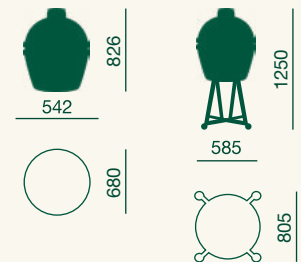

Spezifikationen

Rost: Ø 33 cm
Kochfläche: 855 cm²
Gewicht: 35 kg
Höhe: 50 cm
Für 4 Personen

Einschließlich:

EGG Carrier + convEGGtor
Art.-Nr. BPMXC4
€ 1.199,00

Mehr entdecken

Medium

Das Big Green Egg Medium ist kompakt genug für Balkone oder kleine Stadtgärten, aber auch groß genug zum Grillen, Räuchern, Schmoren, Braten oder Backen von leckeren Gerichten für 6 Personen. Kein Wunder, dass dieses EGG zu unseren beliebtesten Modelle gehört. Mit dem convEGGtor und dem Backstein verwandelst du es ganz einfach in einen Pizzaofen. A tavola! Denn auch wenn dieses Modell als Medium bezeichnet wird, ist es alles andere als durchschnittlich.

Spezifikationen

Rost: Ø 40 cm
Kochfläche: 1.140 cm²
Gewicht: 51 kg
Höhe: 72 cm
Für 6 Personen

Inkl. convEGGtor
Art.-Nr. BPMC4
€ 1.699,00

Mehr entdecken

Large

Das Modell, mit dem es vor über 50 Jahren begann: das Big Green Egg Large. Damit lassen sich deine Lieblingsgerichte und viele Gaumenfreuden für deine Familie und Freunde zubereiten. Und erforderlichenfalls auch gleichzeitig. Du kannst darauf nämlich problemlos für 8 Personen kochen. Du möchtest das Maximum aus deinem EGG herausholen? Dann ist das Large das perfekte Match für dich. Für dieses Modell ist nämlich das meiste Zubehör erhältlich.

Spezifikationen

Rost: Ø 46 cm
Kochfläche: 1.688 cm²
Gewicht: 73 kg
Höhe: 84 cm
Für 8 Personen

Inkl. convEGGtor
Art.-Nr. BPLC4
€ 2.149,00

Mehr entdecken

XLarge

Kochst du gerne für eine größere Runde – privat oder beruflich? Dann ist das Big Green Egg XLarge dein Verbündeter. Mit einem Rostdurchmesser von 61 cm lassen sich gleichzeitig große Stücke Fleisch, Fisch oder sogar mehrere Pizzen garen. Deine kühnsten kulinarischen Träume werden wahr!