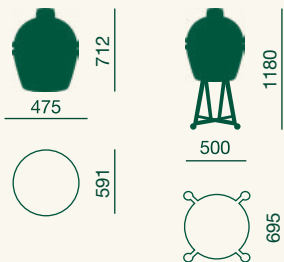

Spezifikationen

Rost: Ø 33 cm
Kochfläche: 855 cm²
Gewicht: 35 kg
Höhe: 50 cm
Für 4 Personen

Einschließlich:

EGG Carrier + convEGGtor
Art.-Nr. BPMXC4
€ 1.199,00

Mehr entdecken

Medium

Das Big Green Egg Medium ist kompakt genug für Balkone oder kleine Stadtgärten, aber auch groß genug zum Grillen, Räuchern, Schmoren, Braten oder Backen von leckeren Gerichten für 6 Personen. Kein Wunder, dass dieses EGG zu unseren beliebtesten Modelle gehört. Mit dem convEGGtor und dem Backstein verwandelst du es ganz einfach in einen Pizzaofen. A tavola! Denn auch wenn dieses Modell als Medium bezeichnet wird, ist es alles andere als durchschnittlich.

Spezifikationen

Rost: Ø 40 cm
Kochfläche: 1.140 cm²
Gewicht: 51 kg
Höhe: 72 cm
Für 6 Personen

Inkl. convEGGtor
Art.-Nr. BPMC4
€ 1.699,00

Mehr entdecken

Large

Das Modell, mit dem es vor über 50 Jahren begann: das Big Green Egg Large. Damit lassen sich deine Lieblingsgerichte und viele Gaumenfreuden für deine Familie und Freunde zubereiten. Und erforderlichenfalls auch gleichzeitig. Du kannst darauf nämlich problemlos für 8 Personen kochen. Du möchtest das Maximum aus deinem EGG herausholen? Dann ist das Large das perfekte Match für dich. Für dieses Modell ist nämlich das meiste Zubehör erhältlich.

Spezifikationen

Rost: Ø 46 cm
Kochfläche: 1.688 cm²
Gewicht: 73 kg
Höhe: 84 cm
Für 8 Personen

Inkl. convEGGtor
Art.-Nr. BPLC4
€ 2.149,00

Mehr entdecken

XLarge

Kochst du gerne für eine größere Runde – privat oder beruflich? Dann ist das Big Green Egg XLarge dein Verbündeter. Mit einem Rostdurchmesser von 61 cm lassen sich gleichzeitig große Stücke Fleisch, Fisch oder sogar mehrere Pizzen garen. Deine kühnsten kulinarischen Träume werden wahr!