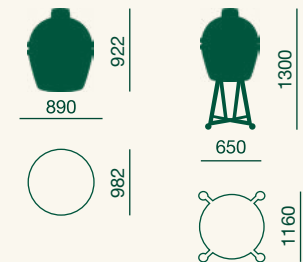

Spezifikationen

Rost: Ø 46 cm
Kochfläche: 1.688 cm²
Gewicht: 73 kg
Höhe: 84 cm
Für 8 Personen

Inkl. convEGGtor
Art.-Nr. BPLC4
€ 2.149,00

Mehr entdecken

XLarge

Kochst du gerne für eine größere Runde – privat oder beruflich? Dann ist das Big Green Egg XLarge dein Verbündeter. Mit einem Rostdurchmesser von 61 cm lassen sich gleichzeitig große Stücke Fleisch, Fisch oder sogar mehrere Pizzen garen. Deine kühnsten kulinarischen Träume werden wahr!

Du hättest gern noch mehr Platz? Mit dem speziellen 5-teiligen EGGspander-Set kannst du die Kochfläche mühelos erweitern. Kochen auf hohem Niveau war noch nie so einfach.

Spezifikationen

Rost: Ø 61 cm
Kochfläche: 2.919 cm²
Gewicht: 99 kg
Höhe: 78 cm
Für 12 Personen

Inkl. convEGGtor
Art.-Nr. BPXLC4
€ 3.249,00

Mehr
entdecken

2XL

Groß, größer, am größten: Das Big Green Egg 2XL ist der größte Keramikgrill, der auf dem Markt erhältlich ist. Alles an diesem Modell ist beeindruckend, vom Gewicht bis hin zur Kochfläche. Mit dem IntEGGrated Nest+Gestell-Handgriff lässt sich das 2XL jedoch leicht bewegen. Der clevere Scharniermechanismus macht das Öffnen des EGGs zum Kinderspiel. Eine echte Größe in Bezug auf Format und kulinarische Möglichkeiten, aber ganz ohne Starallüren.

Spezifikationen

Rost: Ø 73 cm
Kochfläche: 4.185 cm²
Gewicht: 170 kg
Höhe: 90 cm
Für große Gruppen

Inkl. Basket und 2 halbe Steine
Art.-Nr. BP2XLC4
€ 6.299,00

Mehr
entdecken

Medium Starter Set

- Big Green Egg Medium
- IntEGGrated Nest+Handler
- convEGGtor
- convEGGtor-Korb
- 2x Halbrunder Gusseisenrost