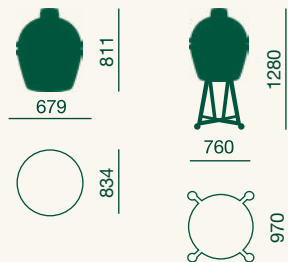

Mehr
entdecken

2XL

Groß, größer, am größten: Das Big Green Egg 2XL ist der größte Keramikgrill, der auf dem Markt erhältlich ist. Alles an diesem Modell ist beeindruckend, vom Gewicht bis hin zur Kochfläche. Mit dem IntEGGrated Nest+Gestell-Handgriff lässt sich das 2XL jedoch leicht bewegen. Der clevere Scharniermechanismus macht das Öffnen des EGGs zum Kinderspiel. Eine echte Größe in Bezug auf Format und kulinarische Möglichkeiten, aber ganz ohne Starallüren.